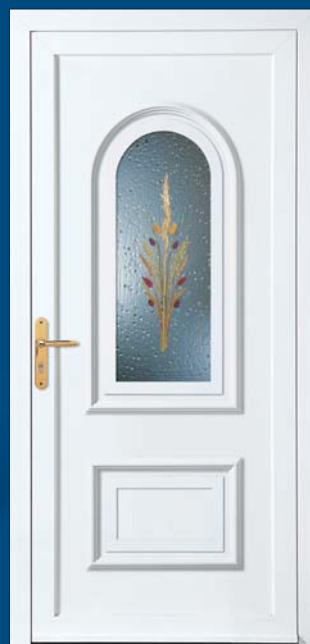

gentiane 060
feuilleté / décor floral
dans feuilleté à résine