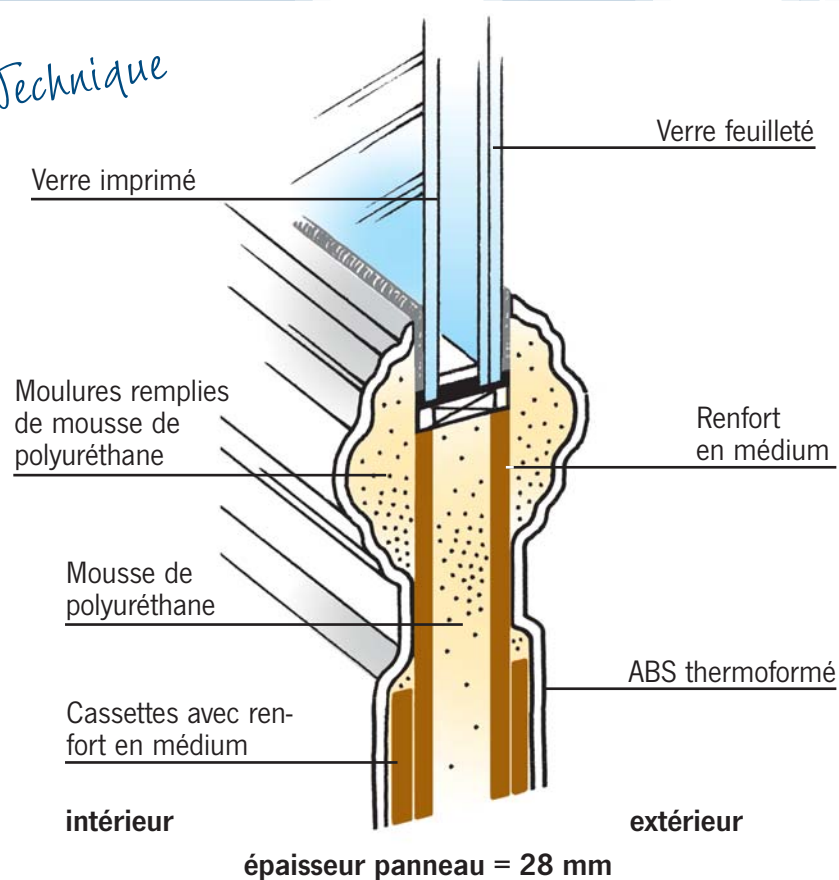

pétunia 070
feuilleté / chinchilla blanc

Technique

Pour les besoins d'un rendu photographique optimal, les vitraux représentés dans ce catalogue ont été rétro-éclairés. Dans la réalité, un vitrail ne donne son rendu optimal que lorsqu'il est effectivement rétro-éclairé (on l'appréciera en plein jour du côté intérieur et de nuit du côté extérieur lorsque la pièce est éclairée).